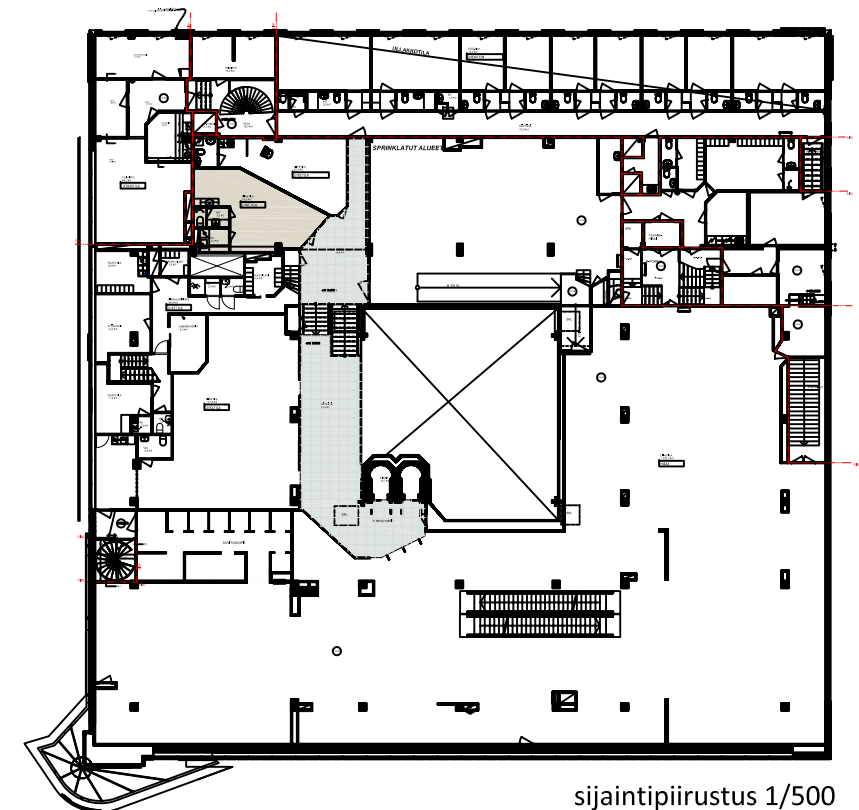

pohjapiirustus 1/100

sijaintipiirustus 1/500

KOY HAAPANIEMENKATU 20

H-TALO LIIKETILA 29,5m²

2.KRS