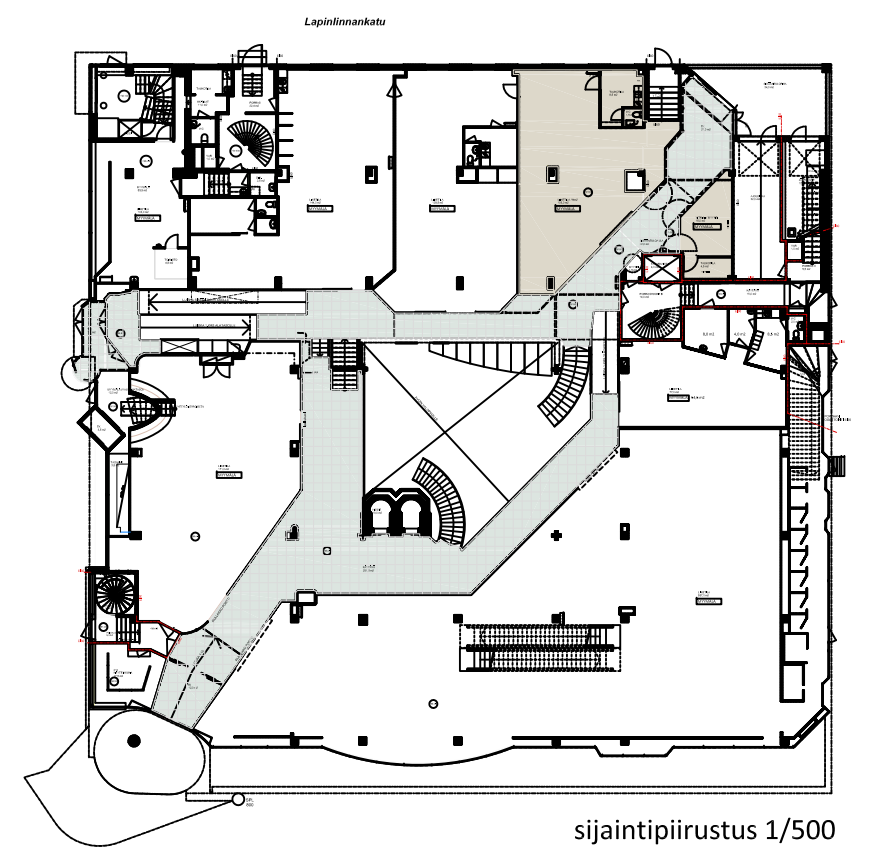

pohjapiirustus 1/100

sijaintipiirustus 1/500

KOY HAAPANIEMENKATU 20

H-TALO LIIKETILA 109,0m²

KATUTASO